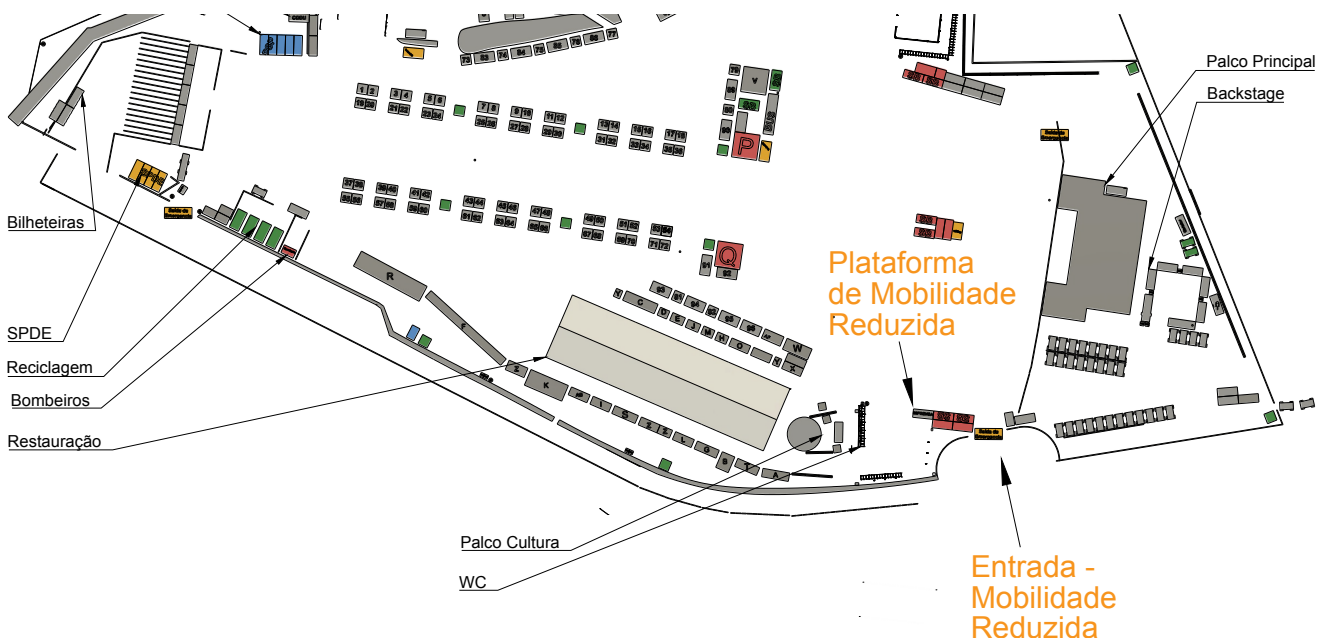

Plataforma

Guia de Acessibilidade Geral

A plataforma garante uma boa visão do palco principal, sendo de uso exclusivo para quem apresenta dificuldades de estatura por conta deficiência física, transtorno ou condição genética, como cadeirantes.

O espaço é sujeito a disponibilidade, tendo possibilidade de lotação, sendo que cada utilizador tem direito a um acompanhante.