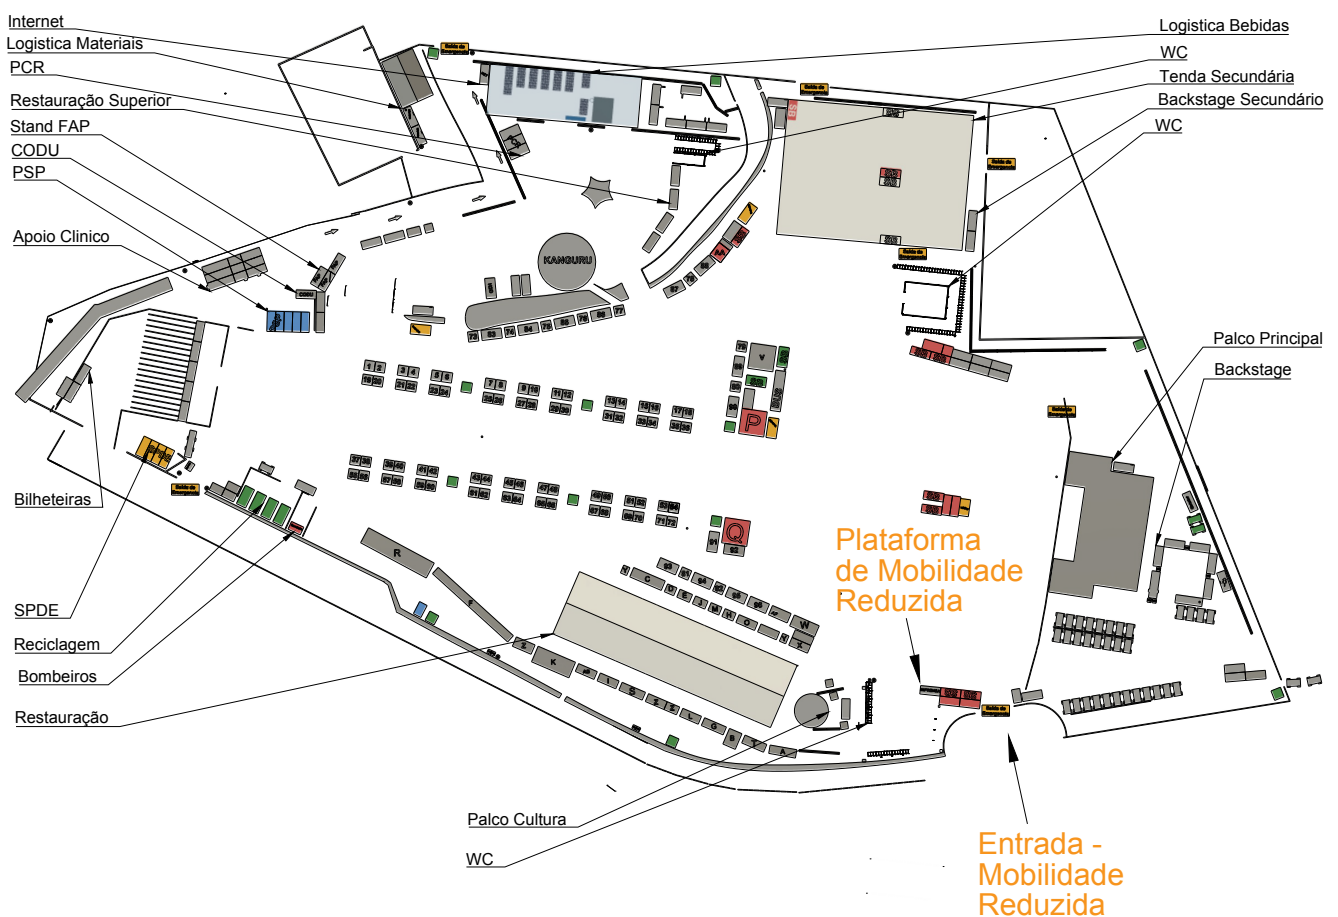

Acessibilidade

Guia de Acessibilidade Geral

- Entrada pela zona de convidados, mediante apresentação da declaração médica;
- Possibilidade de levar um acompanhante que disponha de bilhete.