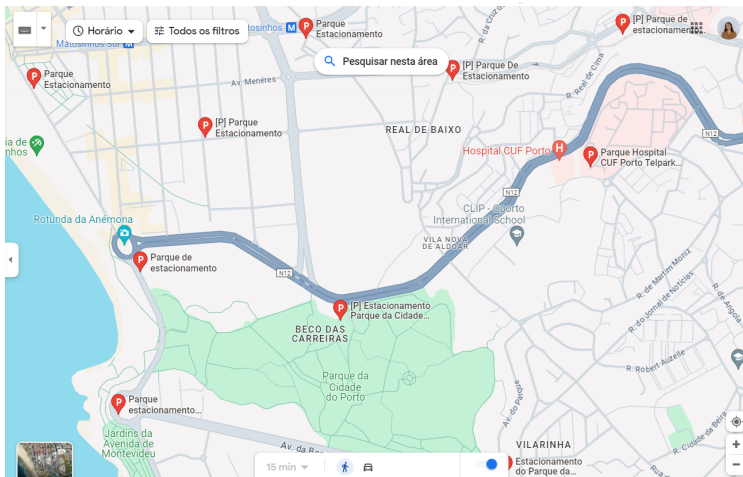

Parques de Estacionamento

Guia de Acessibilidade Geral

Parque de Estacionamento Saba - Castelo do Queijo: 1km da entrada - 292 lugares

- » Com estacionamento acessível a pessoas em cadeiras de rodas
- » Entrada acessível a pessoas em cadeiras de rodas

Parque de Estacionamento da Praia Nova de Matosinhos: 1.1 km -

- » Com estacionamento acessível a pessoas em cadeiras de rodas
- » Entrada acessível a pessoas em cadeiras de rodas

R. Sousa Aroso 528, 4450-289 Matosinhos: 750 m -

- » Com estacionamento acessível a pessoas em cadeiras de rodas
- » Entrada acessível a pessoas em cadeiras de rodas

Parque estacionamento SABA - Matosinhos: 1.5 km - 436 lugares

- » Com estacionamento acessível a pessoas em cadeiras de rodas
- » Entrada acessível a pessoas em cadeiras de rodas